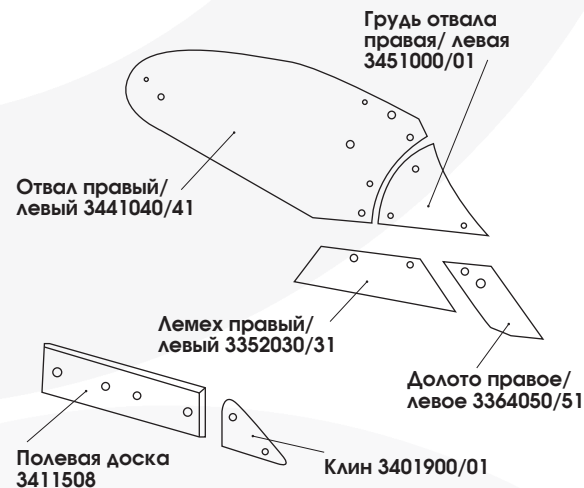

Плуги Lemken (Корпус В35, В40)