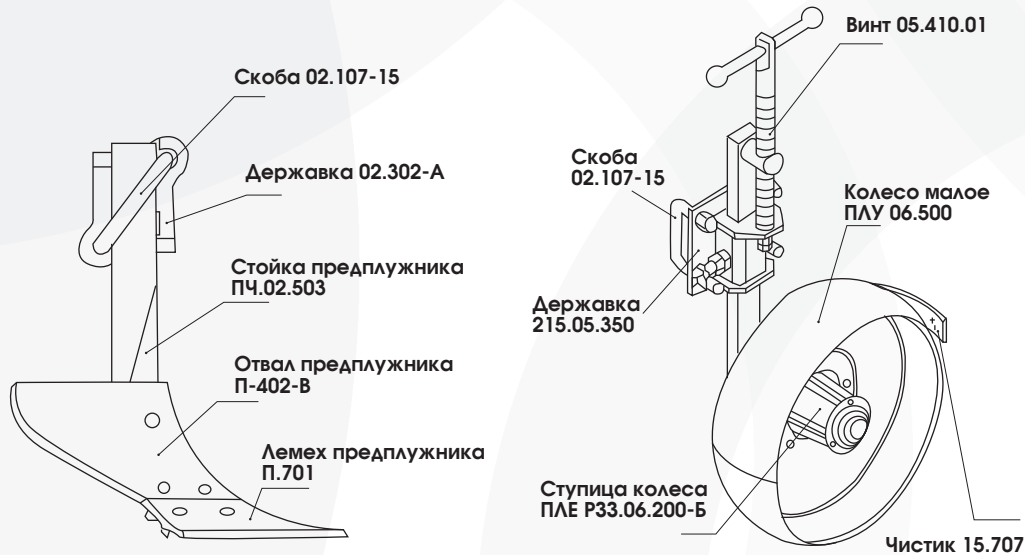

ЗАПАСНЫЕ ЧАСТИ ДЛЯ ПЛУГОВ

Навесные плуги ПЛН