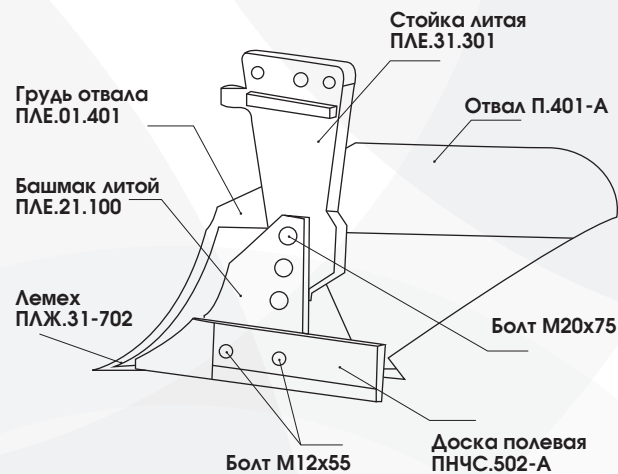

звонок по России бесплатный

www.belagro.com

Интернет-магазин запчастей

www.1belagro.com

ЗАПАСНЫЕ ЧАСТИ ДЛЯ ПЛУГОВ

Навесные плуги ПЛН

Дополнительно:
Лемех литой ПЛЖ Р33.П.730 - для более мягких почв
Лемех из полосы Р33-ПЛЖ.31-702 - повышенная прочность, сталь Л53, самозатачивается в процессе работы.
В наличии запчасты для навесных плугов с шириной захвата 40 см.

Плуги Lemken (Корпус В35, В40)

Дополнительно:
Крепежные болты в комплекте с рабочими органами

Плуги МЗШ

Оборотные плуги с корпусами Kverneland (Минойтовский РЗ, Калининковский МРЗ, МЗШ и другие)